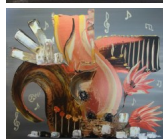

La Matrice - Isabelle GELI

La Matrice

Dimension : 46/38 cm

Note : Pas noté

Prix

Prix remisé450,00 €

Prix ??de vente450,00 €

Remise

[Poser une question sur ce produit](#)

Description du produit

La Matrice

Peinture acrylique sur toile de lin

Technique: Au couteau

N : 1055

Dimensions : 46/38 cm

Création : Octobre 2017 / Isabelle GELI